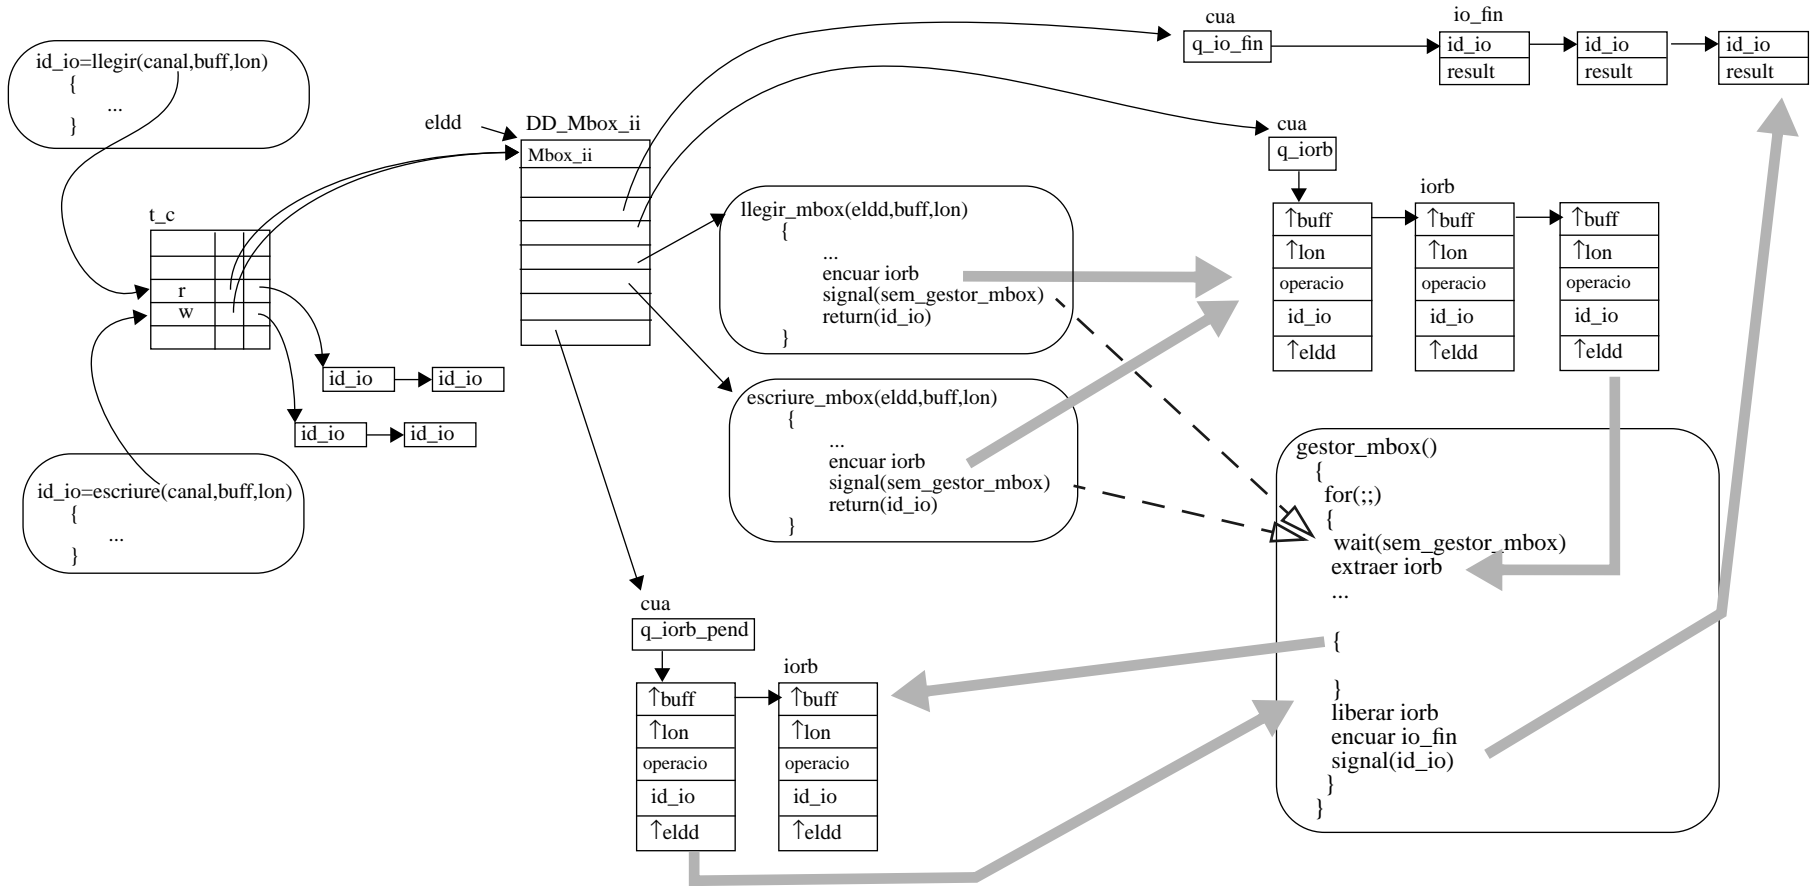

# SISTEMA

**ESQUEMA: MBOX**

- `- - - ▾` Sincronització
- `→` (thick) Accés a cues
- `→` (medium) Crida a funció
- `→` (thin) Punter